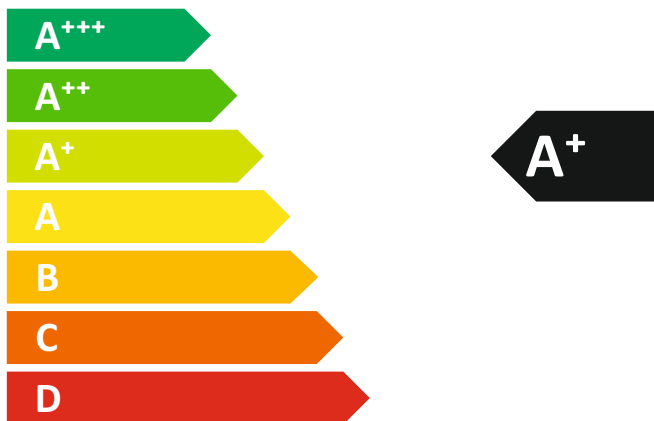

ENERG

енергия · ενέργεια

Y

IJA

IE

IA

DEFRO KOMFORT EKOPELL 25

25 kW